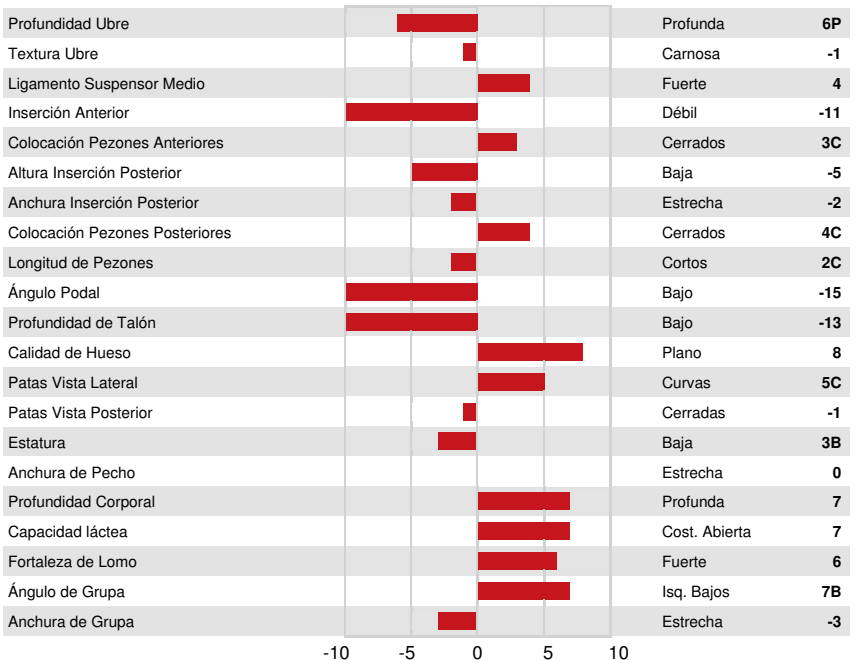

ENSENADA TABOO PLANET
 STANTONS GOLDEN SHERICE VG-87-2YR-CAN 1*
 BRAEDALE GOLDWYN
 STANTONS SHERICE VG-85-2YR-CAN 26*
 WA-DEL CONVINCER TL CV BY
 SHER-EST RUDOLPH STRESS VG-86-3YR-CAN 49*

GLPI +2010 PRO\$ -991		GP-CAN BLF BYF CVF			HH1F HH2F HH3F HH4F HH5F HH6F HCDF HMWF		
Num.Reg #: HOCANM9767260		aAa:		DMS:			
Nacimiento: 03/31/2009		Kappa Caseína: AA		Beta Caseína: A1A2			
PRODUCCION		101 Rebaños	160 Hijas	97% Rep.	GEBV 24*DEC		
Leche kg	Grasa kg	Grasa %	Proteína kg	Proteína %			
-856	-4	+0.25	-12	+0.14			
Eficiencia de Conversión	RMC	Eficiencia Metano					
99	104						

TIPO		86 Rebaños	134 Hijas	94% Rep.	GEBV 24*DEC	
Tipo	-5	Fortaleza Lechera		7		
Sistema Mamario	-9	Grupa		4		
Patas	-4	% BB o mejor		52		

NEVERIDLE GOULET 401

NEVERIDLE GOULET 401

MEADOWBRINK GOULET